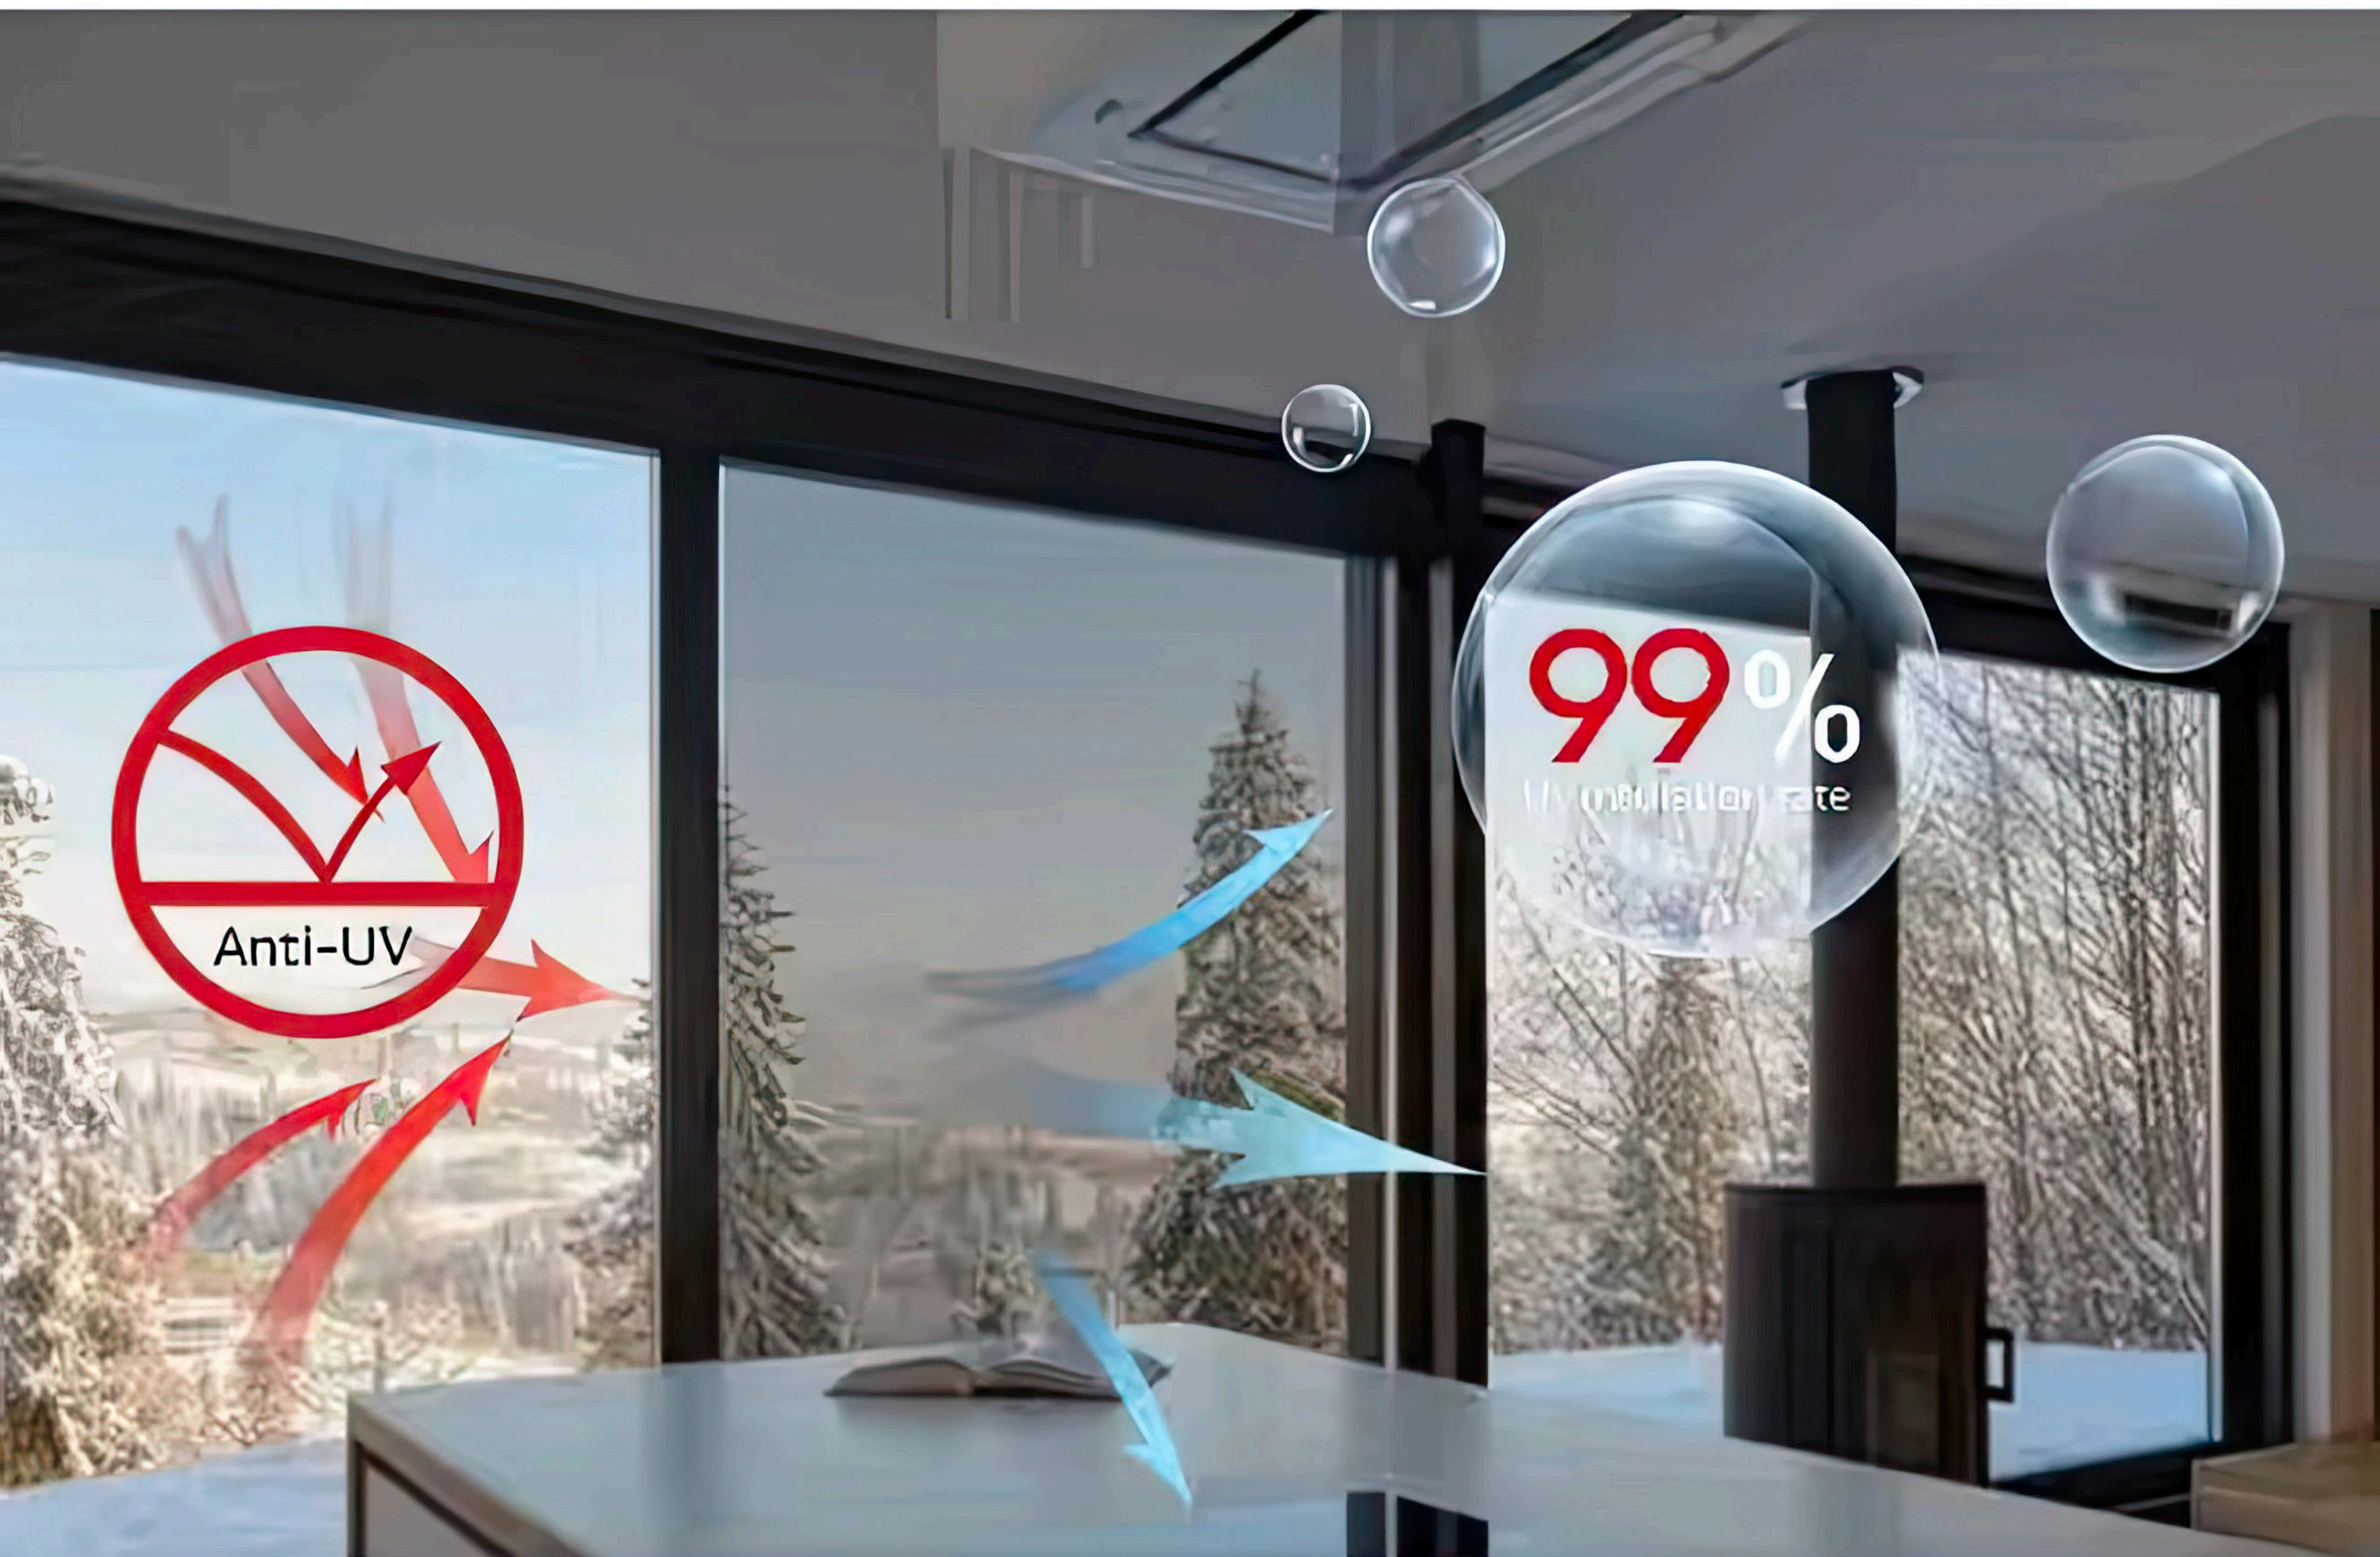

KACA FILM CERMIN SATU ARAH

Menolak hingga 82% panas & 93% silau

Dari luar, sulit melihat ke dalam
Tetapi dari dalam,
Anda bisa melihat keluar

Insulasi Panas

Perlindungan UV

Anti Silau

Perlindungan Privasi

Lapisan Ganda & Silver

Transmisi cahaya: **19%**

Tingkat penghalauan sinar UV: **99.9%**

Tingkat penghalauan inframerah: **86%**

Fitur: dekoratif, suasana yang indah, insulasi panas yang tinggi, perspektif satu arah, efek cermin terbalik. ingatlah untuk menarik tirai

Dalam

Luar

MELINDUNGI INTERIOR RUANGAN **PERLINDUNGAN UV YANG LEBIH BAIK**

Kaca Film ini juga mengurangi panas dan menghalangi sinar UV dengan memblokir 99% sinar UV berbahaya yang menyebabkan kulit kita terbakar, memudahkan perabot, dan interior di dekat jendela

TIDAK MENYILAUKAN MATA **EFEKTIF MELINDUNGI DARI SINAR MATAHARI**

Memberi pengalaman visual yang lebih baik