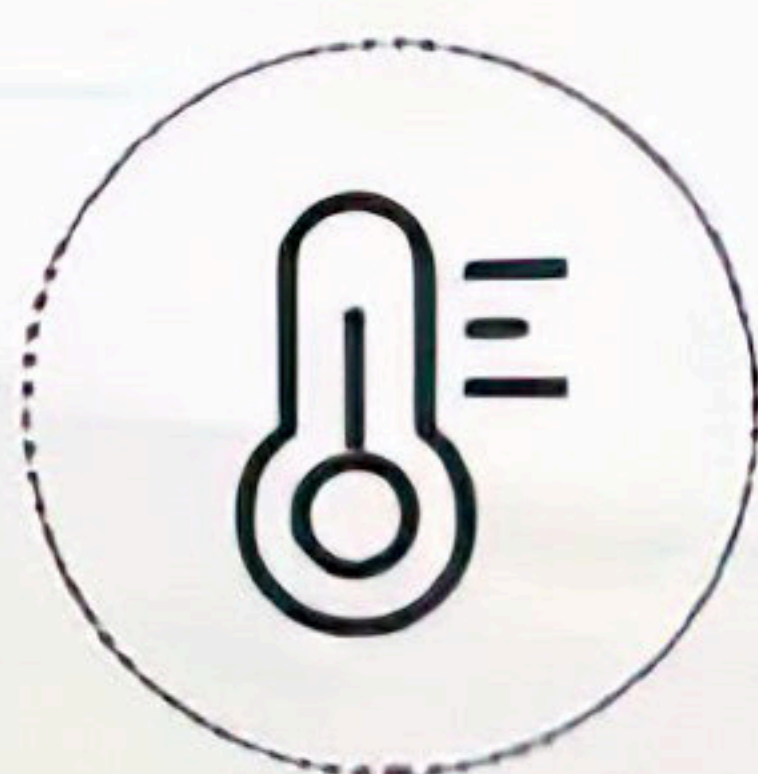

KACA FILM CERMIN SATU ARAH

Menolak hingga 82% panas & 93% silau

Dari luar, sulit melihat ke dalam
Tetapi dari dalam,
Anda bisa melihat keluar

Insulasi Panas

Perlindungan UV

Anti Silau

Perlindungan Privasi

Lapisan Ganda & Silver

Transmisi cahaya: **19%**

Tingkat penghalauan sinar UV: **99.9%**

Tingkat penghalauan inframerah: **86%**

Fitur: dekoratif, suasana yang indah, insulasi panas yang tinggi, perspektif satu arah, efek cermin terbalik. ingatlah untuk menarik tirai