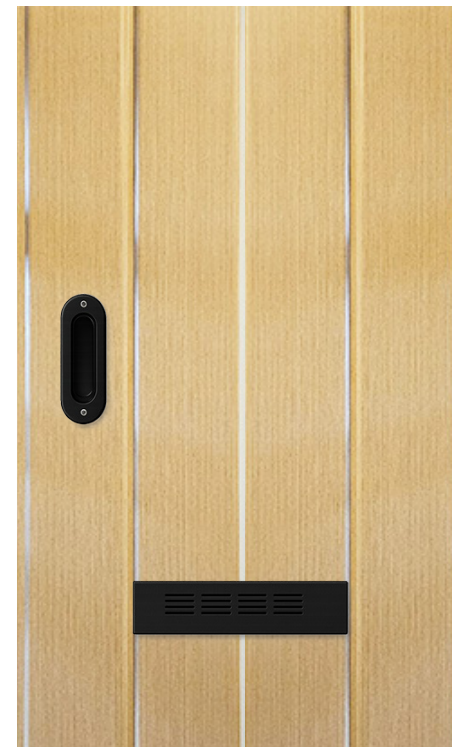

Size

Height : 100 cm

Width : 40 cm

PVC PENUTUP KOLONG DAPUR

KD-WGKB-04

Varian Hitam Tanpa Rel

Size

Height : 100 cm