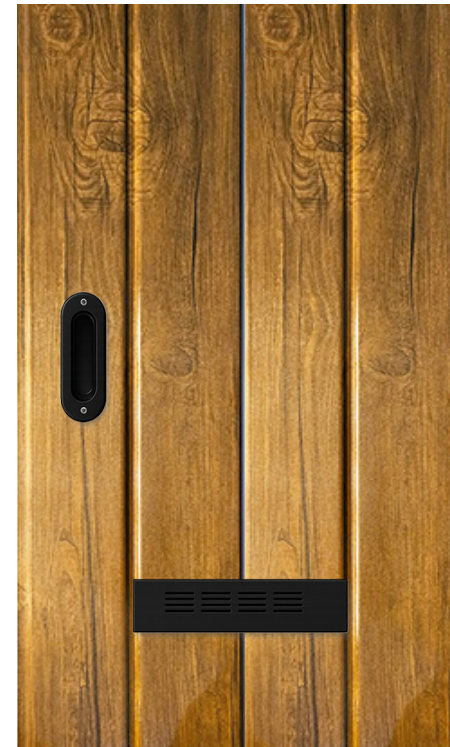

Size

Height : 100 cm

Width : 40 cm

PVC PENUTUP KOLONG DAPUR

KD-WGKB-07

Varian Hitam Tanpa Rel

Size

Height : 100 cm