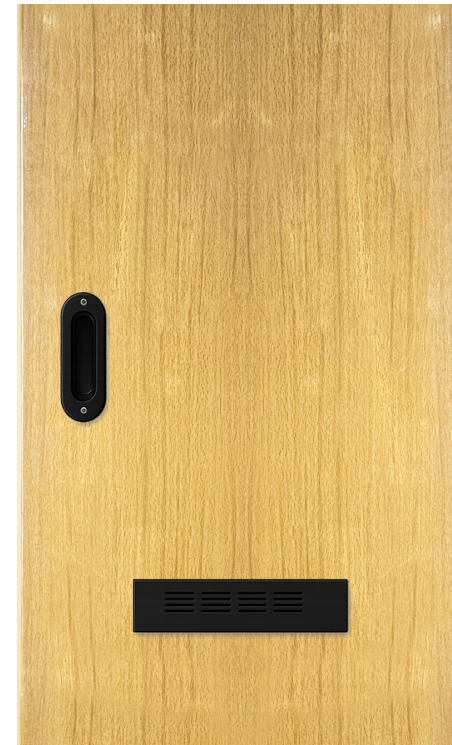

KD-W-2001

Varian Putih Tanpa Rel

Size

Height : 100 cm

Width : 40 cm

PVC PENUTUP KOLONG DAPUR

KD-W-2009

Varian Hitam