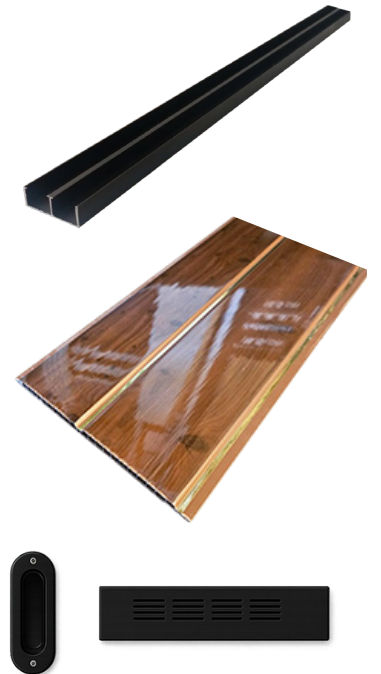

Size

Height : 100 cm

Width : 40 cm

PVC PENUTUP KOLONG DAPUR

KD-WG-1007

Varian Hitam Tanpa Rel

Size

Height : 100 cm