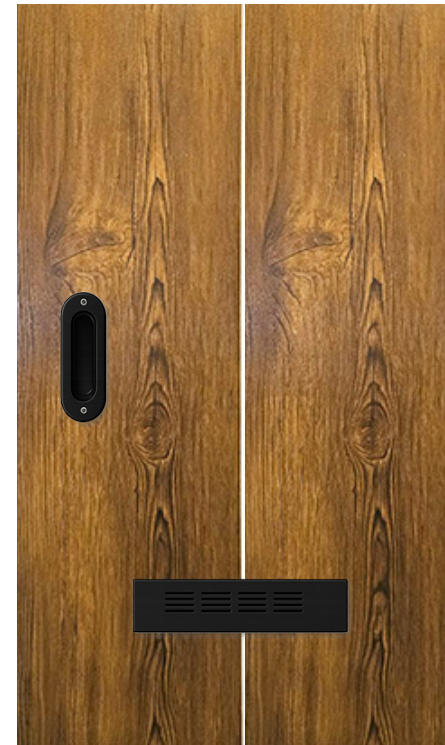

KD-WGKB-07

Varian Putih Tanpa Rel

Size

Height : 100 cm

Width : 40 cm

PVC PENUTUP KOLONG DAPUR

KD-WKB-07

Varian Hitam