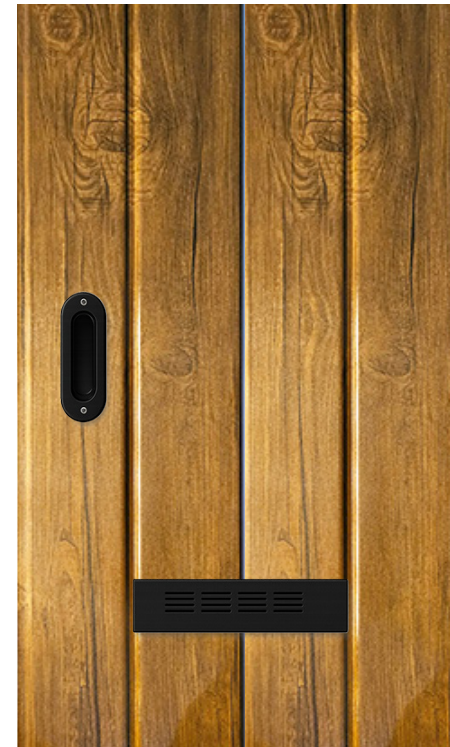

KD-WGKB-04

Varian Putih Tanpa Rel

Size

Height : 100 cm

Width : 40 cm

PVC PENUTUP KOLONG DAPUR

KD-WGKB-07

Varian Hitam