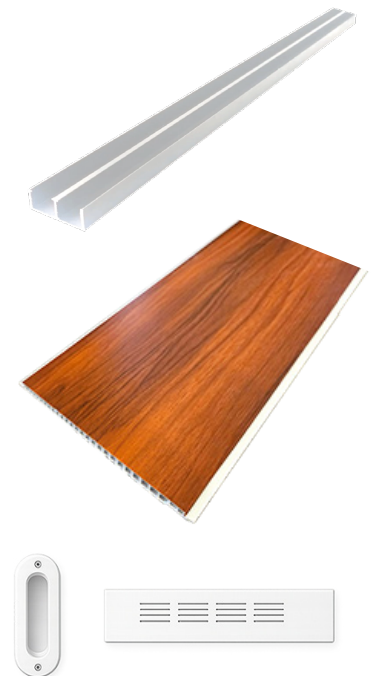

Size

Height : 100 cm

Width : 40 cm