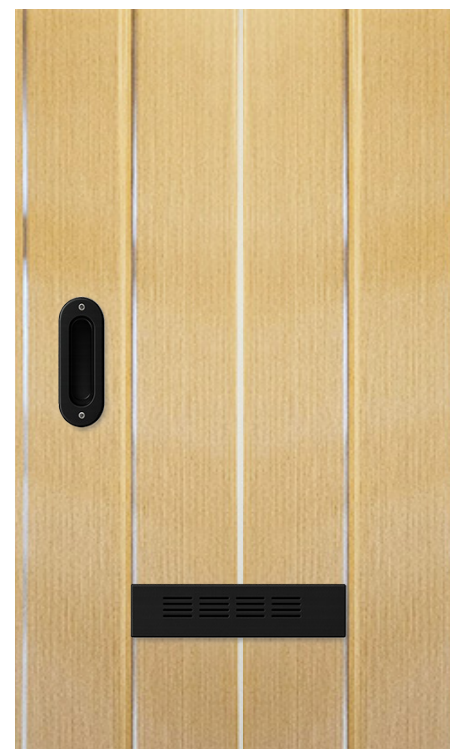

KD-WG-2001-5

Varian Putih Tanpa Rel

Size

Height : 100 cm

Width : 40 cm

PVC PENUTUP KOLONG DAPUR

KD-WGKB-04

Varian Hitam