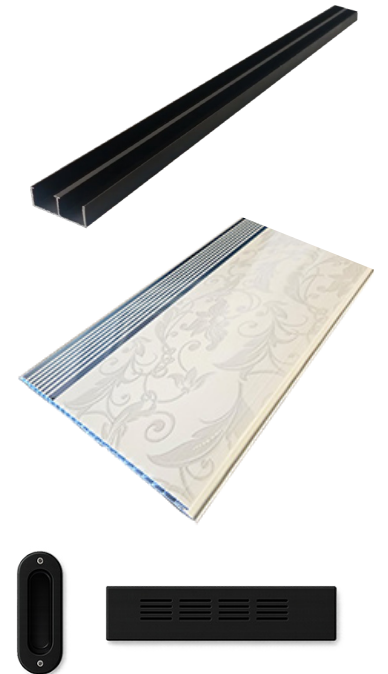

Finishing : Doff / Glossy

Width : 40 mm

Aplikasi : Kolong Dapur

PVC PENUTUP KOLONG DAPUR KD-PM-49 Varian Hitam

Size

Height : 100 cm
Width : 40 cm

PVC PENUTUP KOLONG DAPUR

KD-PM-49

Varian Hitam Tanpa Rel

Size

Height : 100 cm

Width : 40 cm

PVC PENUTUP KOLONG DAPUR KD-PM-49 Varian Putih

Size

Height : 100 cm
Width : 40 cm

PVC PENUTUP KOLONG DAPUR