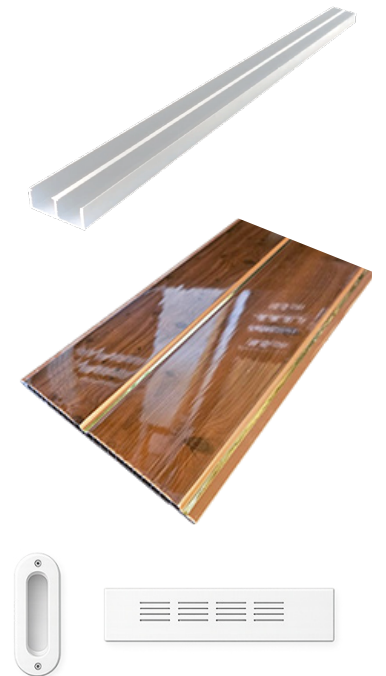

PVC PENUTUP KOLONG DAPUR

KD-WG-1007

Varian Putih

Size

Height : 100 cm

Width : 40 cm