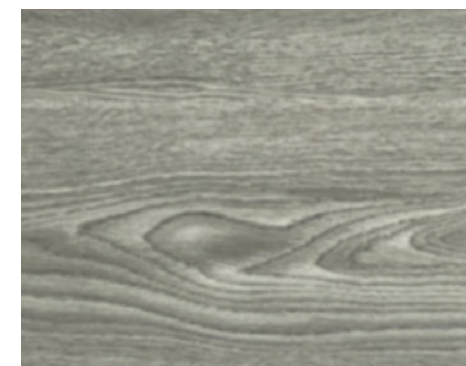

SPC LANTAI **Havana Brown**

Thickness : 5,5 mm (4mm + 1.5mm IXPE)

Width : 183 mm

Lenght : 1220 mm

SPC LANTAI Marble Grey

Thickness : 5,5 mm (4mm + 1.5mm IXPE)

Width : 183 mm

Lenght : 1220 mm